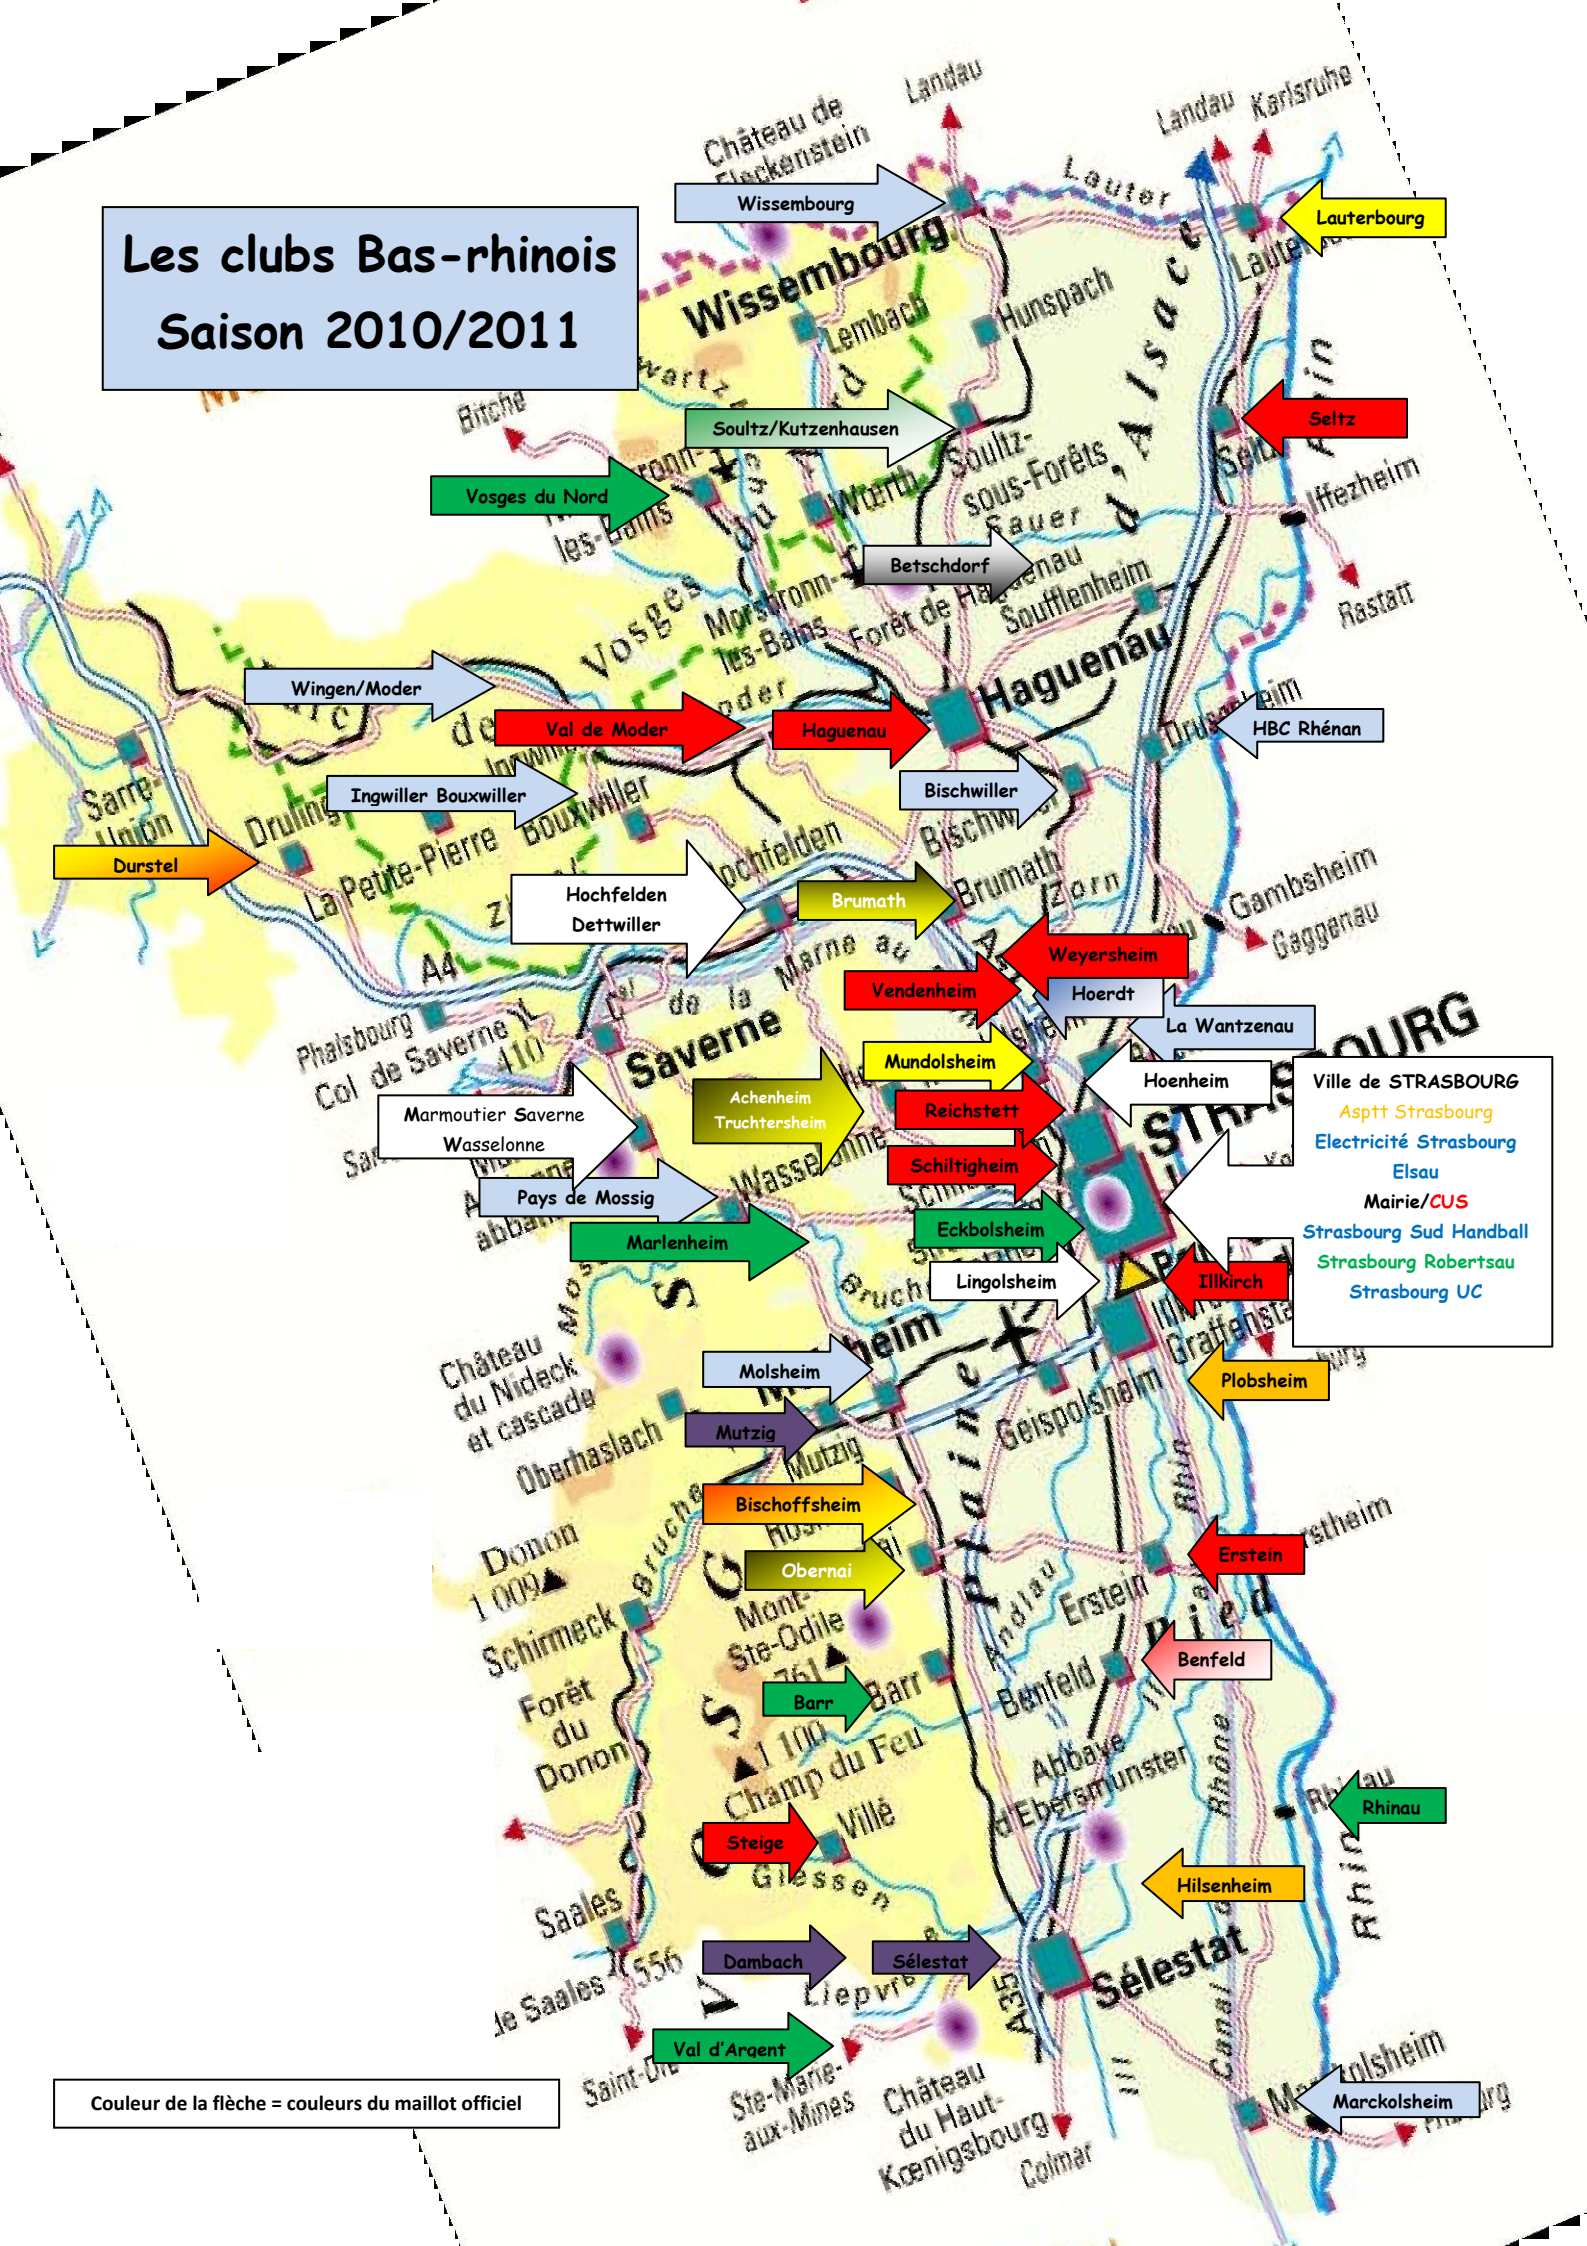

# Les clubs Bas-rhinois Saison 2010/2011

- Ville de STRASBOURG
- Asptt Strasbourg
  - Electricité Strasbourg
  - Elsau
  - Mairie/CUS
  - Strasbourg Sud Handball
  - Strasbourg Robertsau
  - Strasbourg UC

Couleur de la flèche = couleurs du maillot officiel